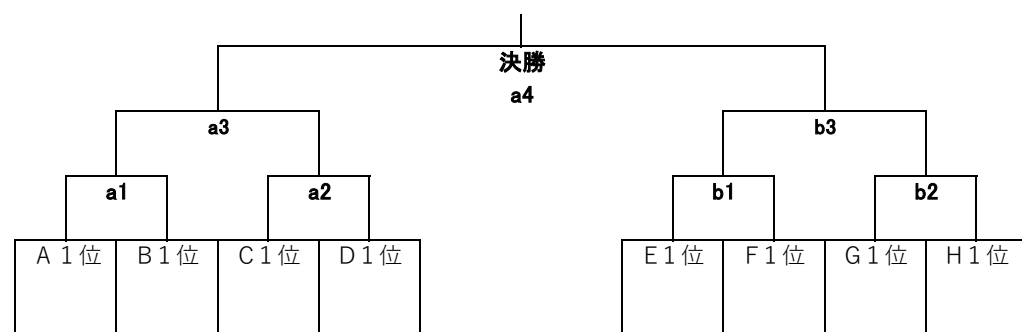

# 令和6年度 体カづくり新人バレーボール大会(女子)

8月31日(土)・9月1日(日)

1日目 8月31日(土) 会場:安芸南・観音・西条農業・広島商業								会場	グループ	会場 責任者	競技 責任者	審判 責任者	駐車場	入校	代表者 会議	開始式	プロト コール
A1	B	C	D	E1	F	G	H										
1 加計芸北	2 山陽女学園	3 ノートルダム清心	4 安芸南	5 廿日市	6 広大付属	7 市商	8 海田	安芸南	C・D	伊藤	西本	関野	顧問2台	8:00	8:45	8:50	9:20
9 安古市	10 高陽	11 五日市	12 広陵	13 観音	14 祇園北	15 女学院	16 西条農業	西条農業	G・H	下西	宮地	大植	制限なし				
17 皆実	18 山陽	19 広島井口	20 加計	21 賀茂	22 国泰寺	23 安芸府中	24 広工大	広島商業	A・B	坂本	金尾	檜山	2台				
A2	26 国際学院	27 近大東広島	28 比治山	E2	30 広島中等	31 県立広島	32 基町	観音	E・F	常村	荒木	岡本	2台				
25 可部				29 美鈴が丘				<リーグ戦について> 試合間 10分・連続 20分 ◎ Aブロック(Eブロックも同様) ①1vs17 ②25vs35 ③9vs17 ④33vs35 ⑤1vs9 ⑥25vs33 ⑦A1の1位vsA2の1位 ◎ Bブロック(C・D・F・G・Hブロックも同様) ①2vs26 ②10vs18 ③2vs18 ④10vs26 ⑤2vs10 ⑥18vs26 ◎ 各ブロックの順位は ①勝率 ②セット率 ③得点率 ④直接対決 で決定									
33 修大協創				34 高陽東													
35 広島商業				36 進徳													

<各ブロック順位決定トーナメント進出校>

Aグループ	Bグループ	Cグループ	Dグループ	Eグループ	Fグループ	Gグループ	Hグループ
1位	1位	1位	1位	1位	1位	1位	1位
2位	2位	2位	2位	2位	2位	2位	2位

第2日目 9月1日(日) 会場:広島工業大学 鶴記念体育館

1位トーナメント

2位トーナメント

会場責	競技責	審判責	駐車場	入校	代表者	開始式	プロトコール	試合間
宮地			1台	8:15	9:00	9:05	9:35	10分 連続20分 2連続40分