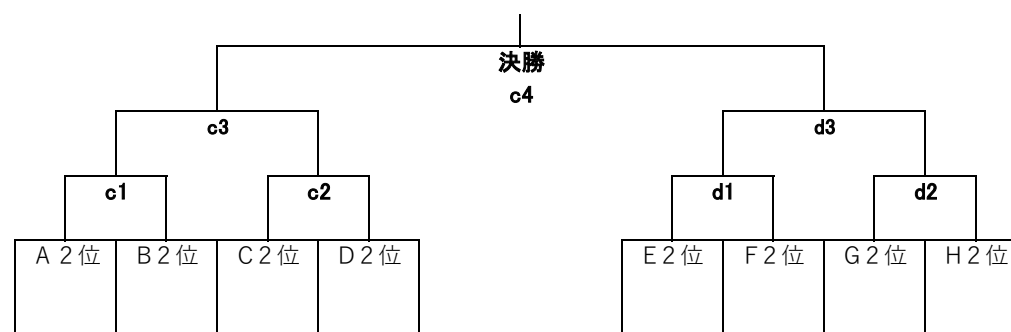

# 令和6年度 体カづくり新人バレーボール大会(女子)

8月31日(土)・9月1日(日)

1日目 8月31日(土) 会場:安芸南・観音・西条農業・広島商業								会場	グループ	会場 責任者	競技 責任者	審判 責任者	駐車場	入校	代表者 会議	開始式	プロト コール
A1	B	C	D	E1	F	G	H										
1 加計芸北	2 山陽女学園	3 ノートルダム清心	4 安芸南	5 廿日市	6 広大付属	7 市商	8 海田	安芸南	C・D	伊藤	西本	関野	顧問2台	8:00	8:45	8:50	9:20
9 安古市	10 高陽	11 五日市	12 広陵	13 観音	14 祇園北	15 女学院	16 西条農業	西条農業	G・H	下西	宮地	大植	制限なし				
17 皆実	18 山陽	19 広島井口	20 加計	21 賀茂	22 国泰寺	23 安芸府中	24 広工大	広島商業	A・B	坂本	金尾	檜山	2台				
A2	26 国際学院	27 近大東広島	28 比治山	E2	30 広島中等	31 県立広島	32 基町	観音	E・F	常村	荒木	岡本	2台				
25 可部				29 美鈴が丘				<リーグ戦について> 試合間 10分・連続 20分 ◎ Aブロック(Eブロックも同様) ①1vs17 ②25vs35 ③9vs17 ④33vs35 ⑤1vs9 ⑥25vs33 ⑦A1の1位vsA2の1位 ◎ Bブロック(C・D・F・G・Hブロックも同様) ①2vs26 ②10vs18 ③2vs18 ④10vs26 ⑤2vs10 ⑥18vs26 ◎ 各ブロックの順位は ①勝率 ②セット率 ③得点率 ④直接対決 で決定									
33 修大協創				34 高陽東													
35 広島商業				36 進徳													

<各ブロック順位決定トーナメント進出校>

Aグループ	Bグループ	Cグループ	Dグループ	Eグループ	Fグループ	Gグループ	Hグループ
1位	1位	1位	1位	1位	1位	1位	1位
2位	2位	2位	2位	2位	2位	2位	2位

第2日目 9月1日(日) 会場:広島工業大学 鶴記念体育館

1位トーナメント

2位トーナメント

会場責	競技責	審判責	駐車場	入校	代表者	開始式	プロトコール	試合間
宮地			1台	8:15	9:00	9:05	9:35	10分 連続20分 2連続40分